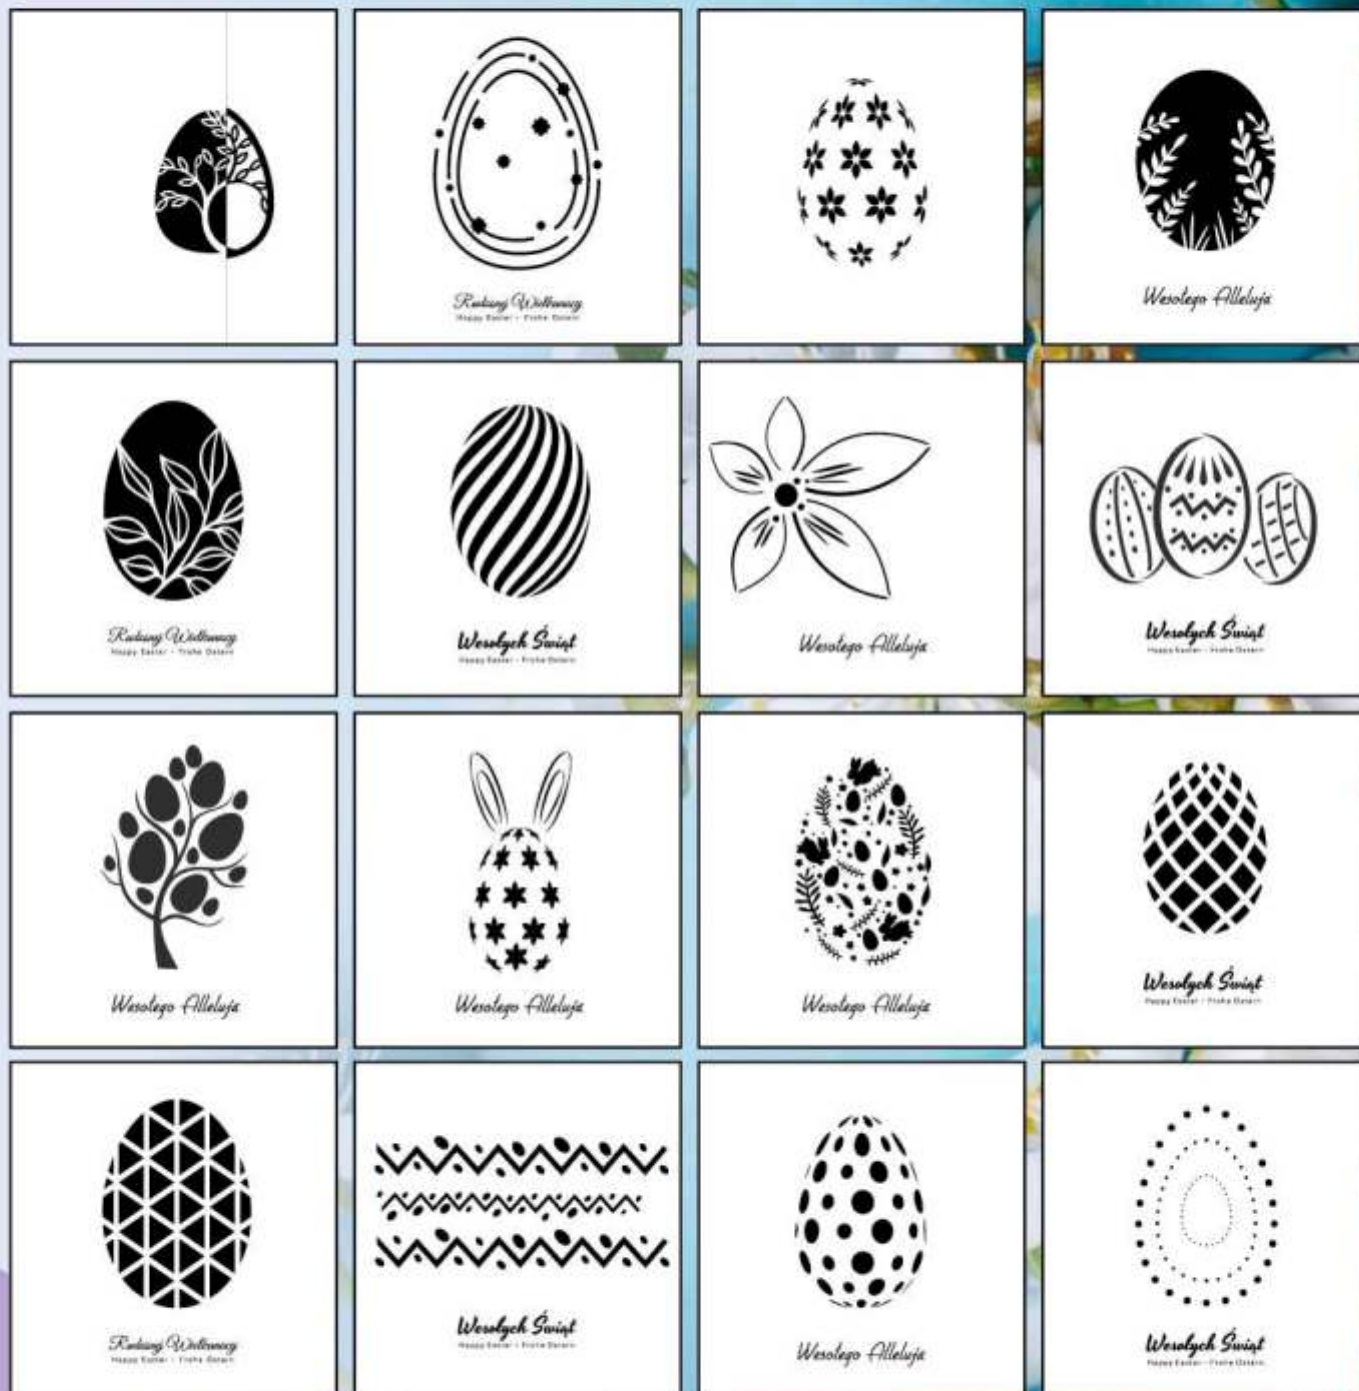

kolory okładek:

spersonalizuj
wkładkę

3

kolor oraz życzenia według
indywidualnego projektu
4/0 lub 4/4

dostępne wzory

W-EL90-026

grupa cenowa

E